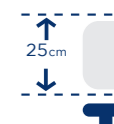

As alturas dos colchões são medidas a partir do centro e têm uma tolerância de  $\pm 1,5\text{cm}$

Tecido: Stretch Silver Pro