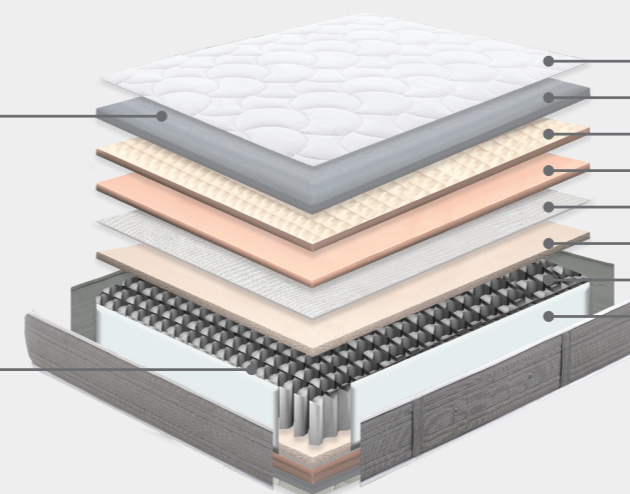

# VITAL POCKET

Conforto adaptável

Mola Ensacada Pocket Spring Pro (15cm)

**Tratamento Silver Pro** - Uma combinação única entre alta tecnologia e acabamento inovador à base de iões de prata. Com características anti-stress e antibacterianas, promove um descanso higiénico e saudável, graças à sua capacidade para repelir bactérias, favorecer a circulação sanguínea e regular a temperatura corporal.

As alturas dos colchões são medidas a partir do centro e têm uma tolerância de  $\pm 1,5\text{cm}$

Tecido: Stretch Silver Pro

### Enchimento Hipoalergénico

Criados para não provocar alergias e manter o corpo a uma temperatura constante, tanto o tecido como o enchimento garantem um sono saudável.

### Mola Ensacada Pocket Spring Pro (15cm)

Máxima adaptabilidade, mais conforto e estabilidade silenciosa sem repercussão dos movimentos. Proporciona um ajuste progressivo e diferencial.

- Tecido Stretch Silver Pro
- Fibra Hipoalergénica
- Sistema Commodo
- Espuma Reciclável
- Têxtil NT
- Comfort System+
- Mola Ensacada Pocket Spring Pro (15cm)
- Encapsulado