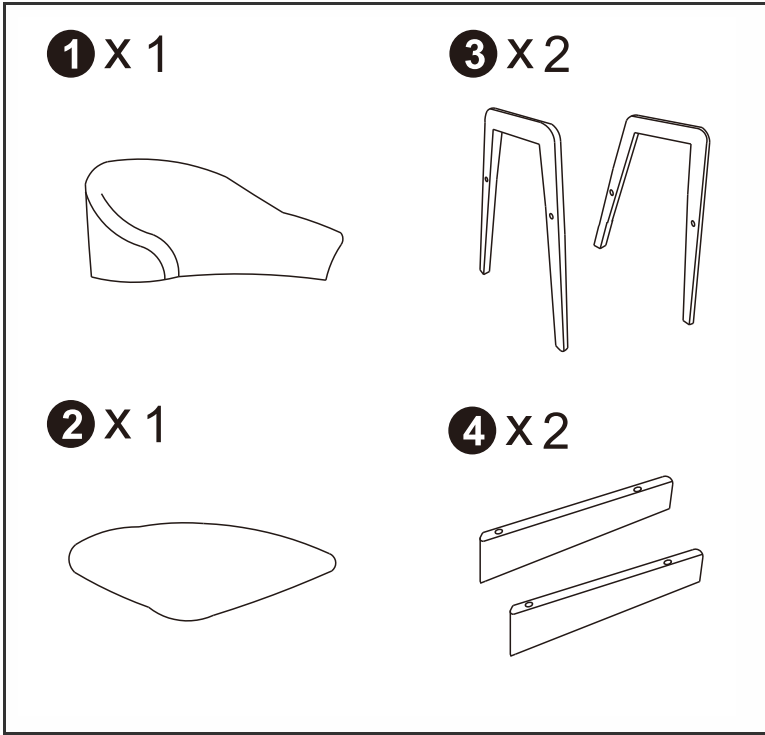

# Cadeira de sal SCARLETTE

<p><b>Ax4</b></p>  <p><b>M6x40mm</b></p>	<p><b>Bx6</b></p>  <p><b>M6x95mm</b></p>	<p><b>Cx2</b></p>  <p><b>M6</b></p>	<p><b>Dx4</b></p>  <p><b>Wood caps</b></p>	<p><b>Ex1</b></p> 

1/

2/

3/

4/