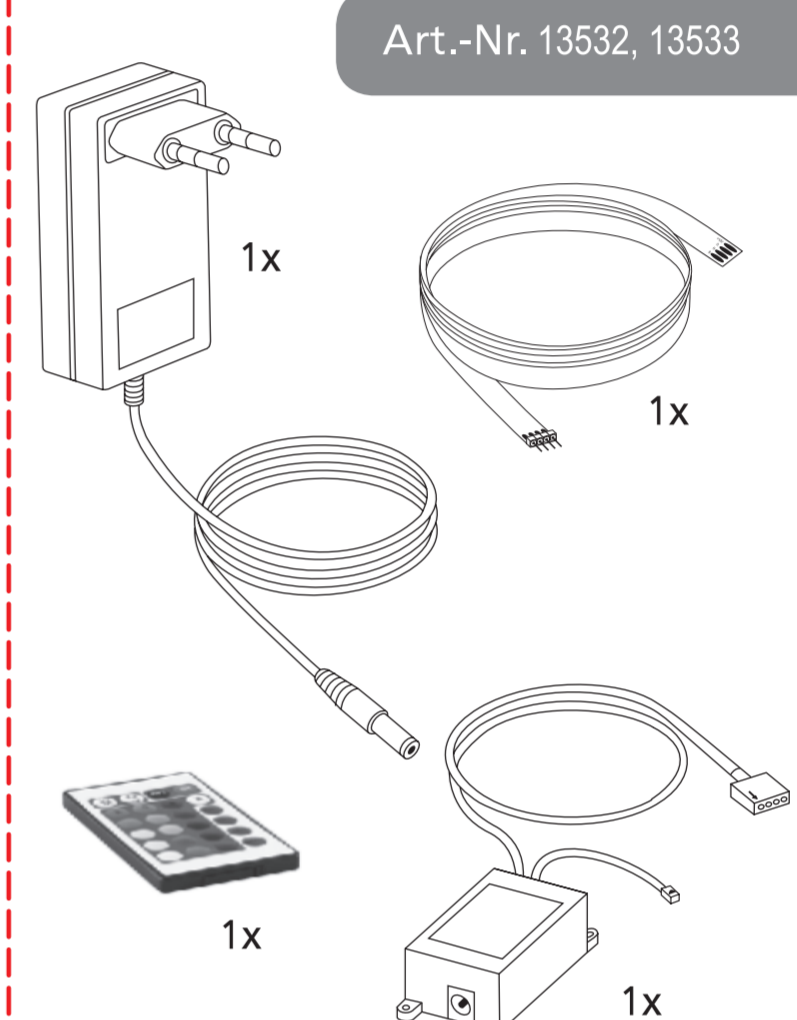

148 mm

525 mm

105 mm

105 mm

105 mm

105 mm

105 mm

EGLO  
LEDSTRIPES

SUPER SALE

Art.-Nr. 13532, 13533

Art.-Nr. 13532, 13533

封面

1

2

3

4

EGLO Leuchten GmbH,  
Heiligkreuz 22, 6136 Pill, A  
Made in China  
www.eglo.com

Art.-Nr. 13532  
x = 3m, y = 1cm

Art.-Nr. 13533  
X = 6m, y = 1cm

封底

5

6

7